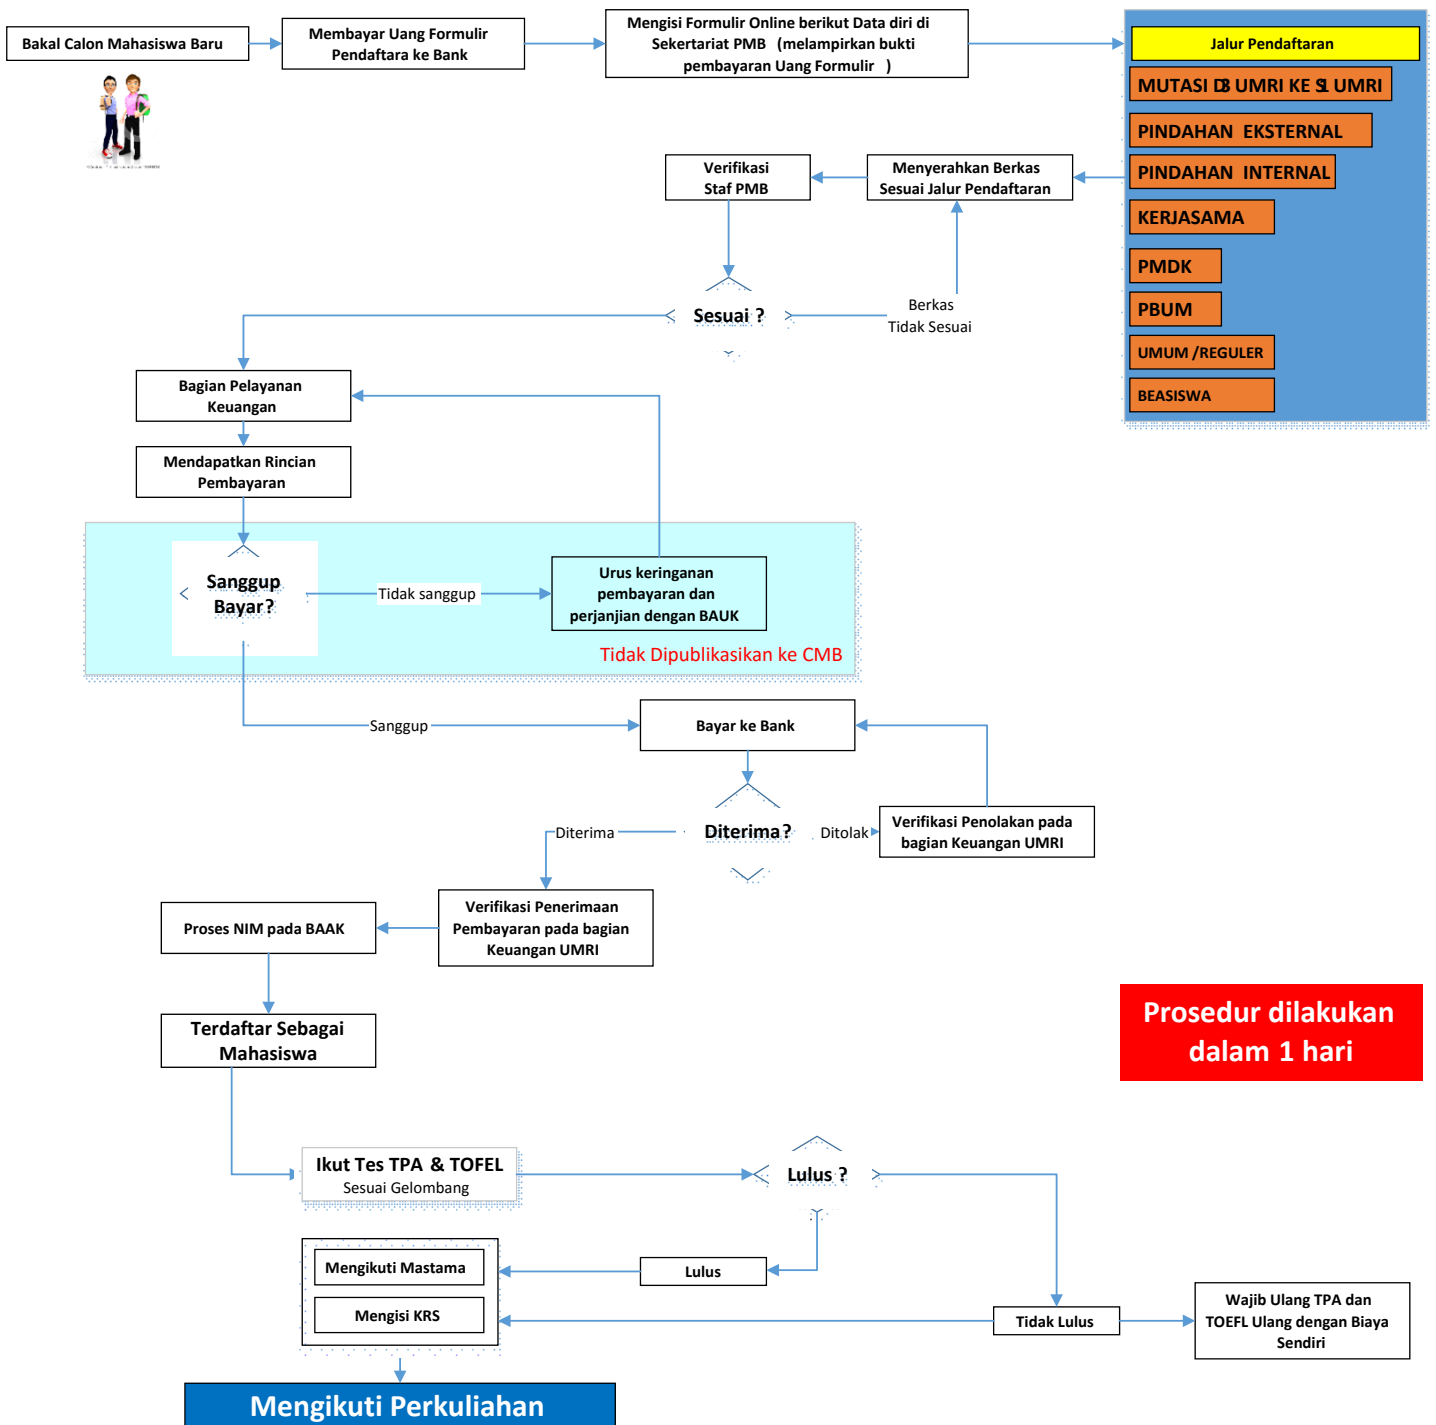

# PERSIAPAN TEKNIS PENERIMAAN MAHASISWA BARU 2016-2017 (1 Day Servis dengan Tes Masuk Pendahuluan)

**Prosedur dilakukan dalam 1 hari**

**Jalur Pendaftaran**

- MUTASI DB UMRI KE SL UMRI
- PINDAHAN EKSTERNAL
- PINDAHAN INTERNAL
- KERJASAMA
- PMDK
- PBUM
- UMUM /REGULER
- BEASISWA

**PERSIAPAN TEKNIS  
PENERIMAAN MAHASISWA BARU 2016-2017  
( 1 Day Servis dengan Tes Masuk Lebih Terukur )**

**Kelebihan:**

- Jenis tes adalah TPA , TOEFL & AI Islam
- Tes yang dilakukan dapat lebih terukur
- CMB memiliki persiapan untuk mengikuti tes
- Waktu dan jenis dan jumlah soal sesuai dengan standar TPA , TOEFL dan AI-Islam yang diinginkan
- Hasil tes dapat diandalkan untuk menilai kemampuan CMB
- Mahasiswa yang tidak lulus tes TPA dan TOEFL wajib test ulang hingga lulus sebelum wisuda dengan biaya sendiri
- Mahasiswa yang tidak lulus tes AI -Islam wajib mengikuti Mentoring AI -Islam
- Labor bahasa mendapat tambahan pemasukan dari test ulang TPA dan TOEFL

**Kelemahan:**

- Tes dilakukan tiga kali sesuai dengan gelombang pendaftaran
- Tidak ada tes di awal masuk
- Seluruh mahasiswa lulus syarat administrasi dapat langsung diterima
- Tes dilakukan setelah mahasiswa terdaftar
- Ada biaya tambahan yang akan dikeluarkan UMRI untuk Pelaksanaan Tes untuk TPA , TOEFL dan AI-Islam