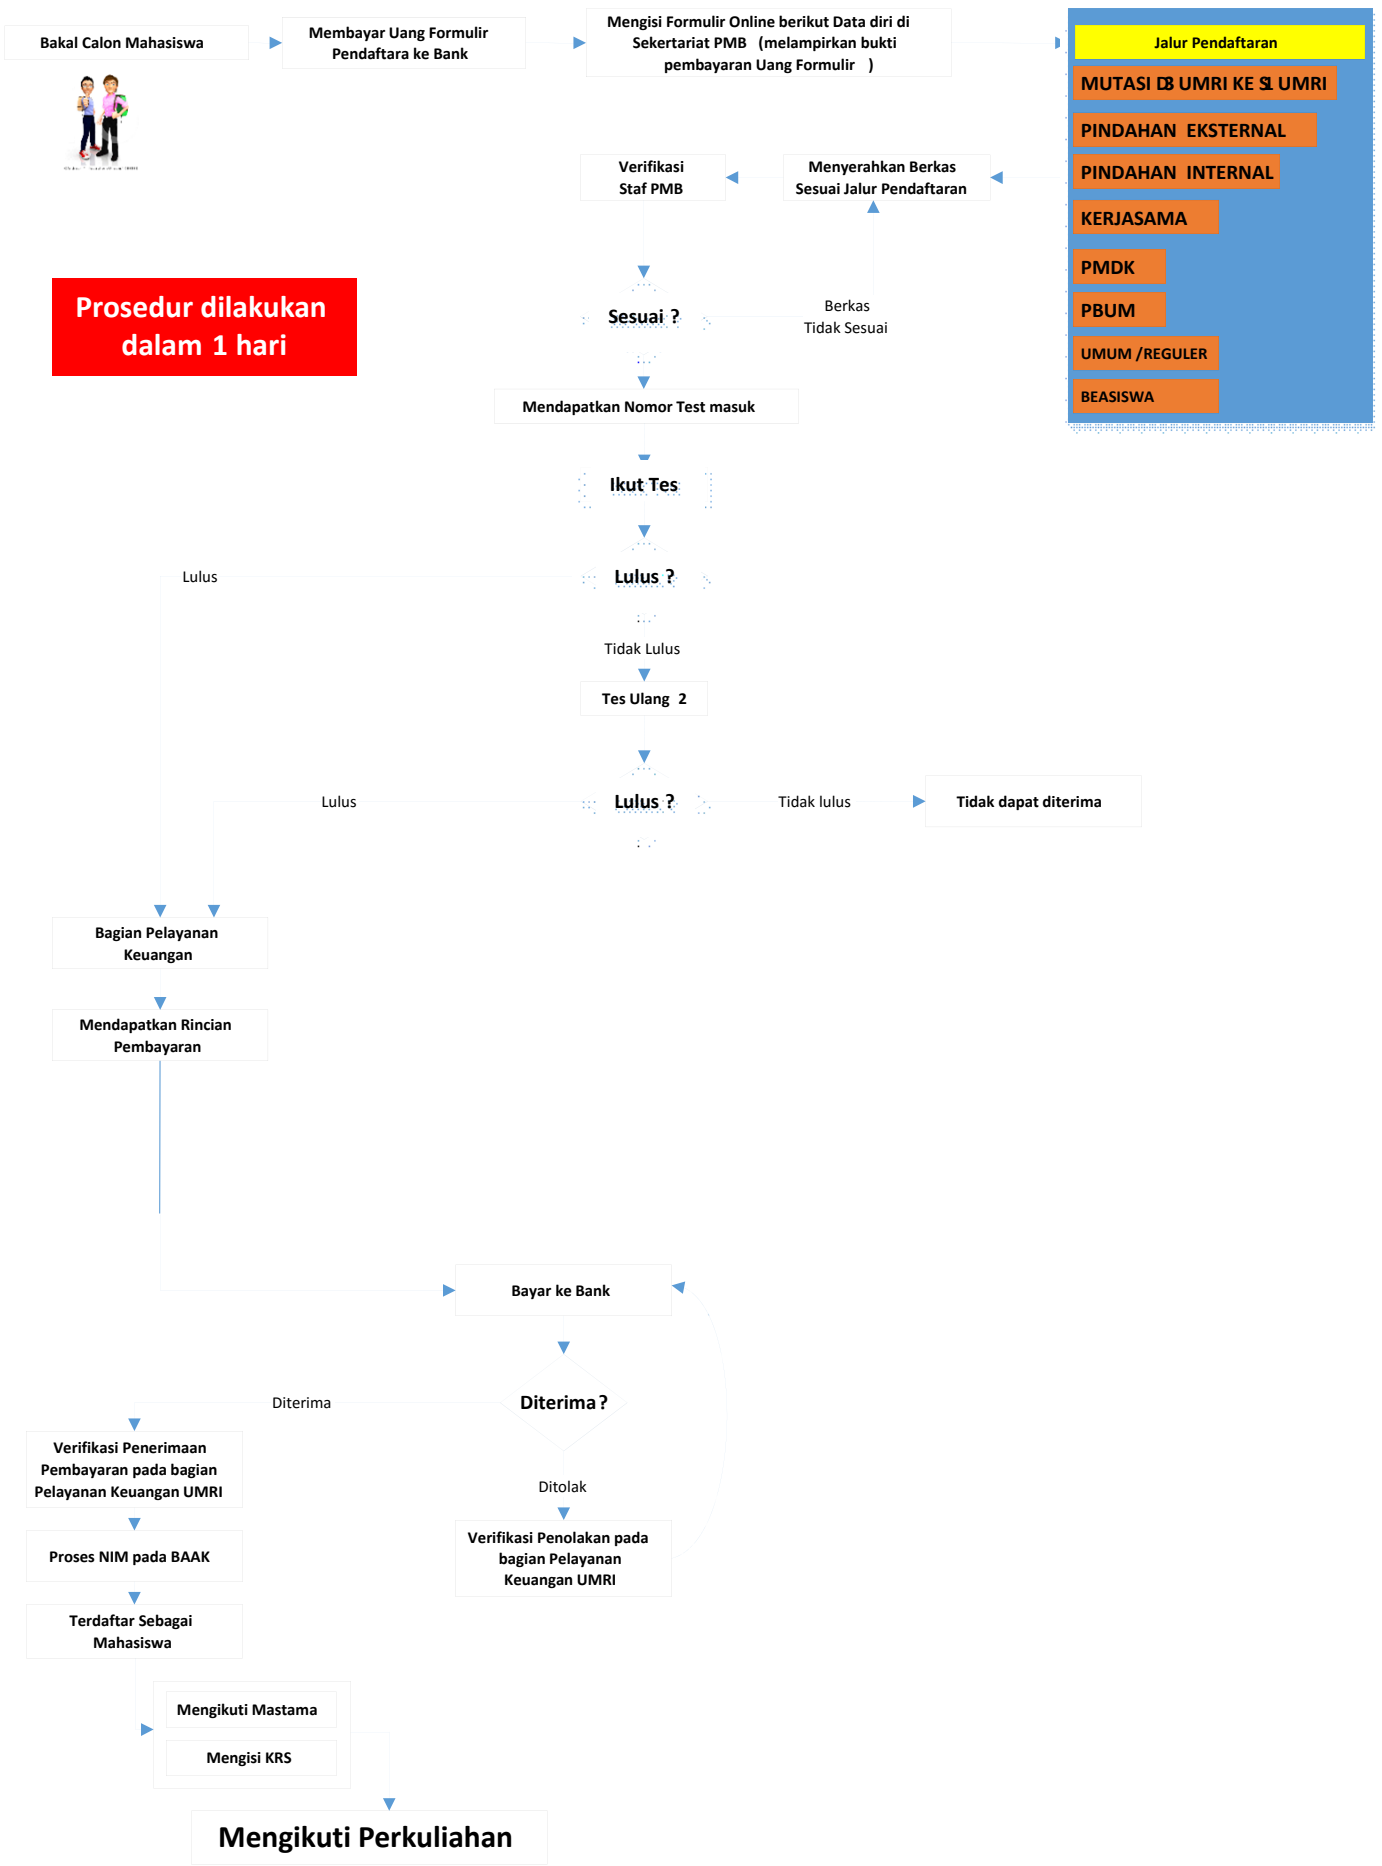

# PERSIAPAN TEKNIS PENERIMAAN MAHASISWA BARU 2016-2017 (1 Day Servis dengan Tes Masuk Pendahuluan)

**Prosedur dilakukan dalam 1 hari**

**Jalur Pendaftaran**

- MUTASI DB UMRI KE SL UMRI
- PINDAHAN EKSTERNAL
- PINDAHAN INTERNAL
- KERJASAMA
- PMDK
- PBUM
- UMUM /REGULER
- BEASISWA

**PERSIAPAN TEKNIS  
PENERIMAAN MAHASISWA BARU 2016-2017  
( 1 Day Servis dengan Tes Masuk Lebih Terukur )**

**Kelebihan:**

- Jenis tes adalah TPA , TOEFL & AI Islam
- Tes yang dilakukan dapat lebih terukur
- CMB memiliki persiapan untuk mengikuti tes
- Waktu dan jenis dan jumlah soal sesuai dengan standar TPA , TOEFL dan AI-Islam yang diinginkan
- Hasil tes dapat diandalkan untuk menilai kemampuan CMB
- Mahasiswa yang tidak lulus tes TPA dan TOEFL wajib test ulang hingga lulus sebelum wisuda dengan biaya sendiri
- Mahasiswa yang tidak lulus tes AI -Islam wajib mengikuti Mentoring AI -Islam
- Labor bahasa mendapat tambahan pemasukan dari test ulang TPA dan TOEFL

**Kelemahan:**

- Tes dilakukan tiga kali sesuai dengan gelombang pendaftaran
- Tidak ada tes di awal masuk
- Seluruh mahasiswa lulus syarat administrasi dapat langsung diterima
- Tes dilakukan setelah mahasiswa terdaftar
- Ada biaya tambahan yang akan dikeluarkan UMRI untuk Pelaksanaan Tes untuk TPA , TOEFL dan AI-Islam